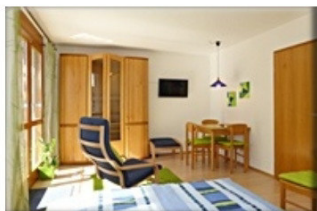

Hauptstr. [1]

**Hauptstr.
[2]**

Hohe-Flum-Str

Brehmt [1]

Brehmt [2]

Brehmt [3]

möbliertes Appartement in Schopfheim Hauptstraße [2]

1 - Zimmer-Appartement für 1-2 Personen
ruhig und zentral

Vermietung nur **monatsweise**
(Mietpreis siehe [Preisschlüssel](#))

 30 qm / 2.OG
Wohn/Schlafrum
mit Küche
WC / Dusche,
Balkon
Tiefgarage

Umfassende Ausstattung :

TV, DVD, Stereoanlage, Telefon, kostenloser DSL-Anschluß ins Internet,
Waschmaschine, Mikrowelle, Toaster, Kaffeemaschine, Haartrockner, . . .

Alle Nebenkosten inklusive. Bett-,Küchen-,Bad-Wäsche wird kostenlos gestellt.

[Hausprospekt](#)

zentrumnahe ruhige Lage an einem Wasserlauf

2 Gehminuten - zur nächsten Gastronomie

5 Gehminuten - ins Stadtzentrum mit allen Einkaufsmöglichkeiten