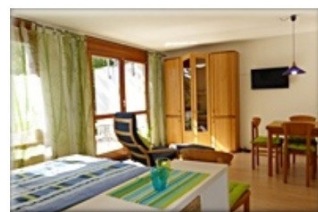

Vermietung nur **monatsweise**
(Mietpreis siehe [Preisschlüssel](#))

 30 qm / 2.OG
Wohn/Schlafrum
mit Küche
WC / Dusche,
Balkon
Tiefgarage

Umfassende Ausstattung :

TV, DVD, Stereoanlage, Telefon, kostenloser DSL-Anschluß ins Internet,
Waschmaschine, Mikrowelle, Toaster, Kaffeemaschine, Haartrockner, . . .