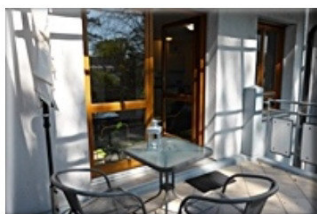

zentrumnahe ruhige Lage an einem Wasserlauf

2 Gehminuten - zur nächsten Gastronomie

5 Gehminuten - ins Stadtzentrum mit allen Einkaufsmöglichkeiten

10 Gehminuten - zum Kino und Bahnhof mit allen Verbindungen

20 Gehminuten - zum Sportzentrum und Schwimmbad

Ideal auch für Gäste die mit Fahrrädern und/oder öffentlichen Verkehrsmitteln unterwegs sind

Wir bitten Sie **in** dem Appartement **nicht** zu rauchen !